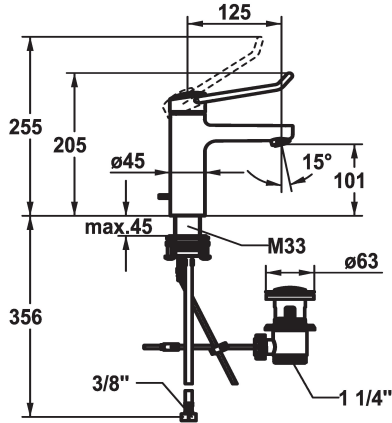

KWC VITA PRO 2.0 Miscelatore a leva - Lavabo

Modell-Linie: VITA PRO 2.0 | 12.528.041.000FL
Rubinetterie per bagni | Rubinetterie monocomando

KWC-No.

125224
chromeline, A 125, tubi flessibili di collegamento, con piletta

125225
chromeline, A 125, tubi flessibili di collegamento, senza piletta

- * Miscelatore a leva
- * Presa sicura per un utilizzo confortevole, semplice e sicuro
- * Leva di comando ergonomica e stabile in poliammide
- per un utilizzo ancora più plasmato sulle esigenze individuali, la leva curvata può essere montata ruotata nella calotta (standard: vedi immagine)
- * EcoProtect - risparmio idrico
- * Bocca fissa
- Neoperl® Perlator® laminar
- * KWC cartuccia M 35 OP
- con tecnica a dischi in ceramica

scarico

con comando per scarico

senza piletta

- regolazione continua della portata e della temperatura
- limitazione della temperatura
- Finecorsa rinforzato per flusso e temperatura (impostazione standard)
- * Tubi flessibili di collegamento da 3/8"
- * QuickInstallation - Fissaggio tramite raccordo filettato con viti di arresto
- * Foratura ø35 mm
- * Incluso nella fornitura:
- Valvola di scarico KWC Z.538.581.000

5,8 l/min (3 bar)
con comando per scarico
tubi di collegamento flessibili
Fissato
azionamento superiore
chromeline
montaggio fisso
01
205
yes
A125
A
101
Ottone