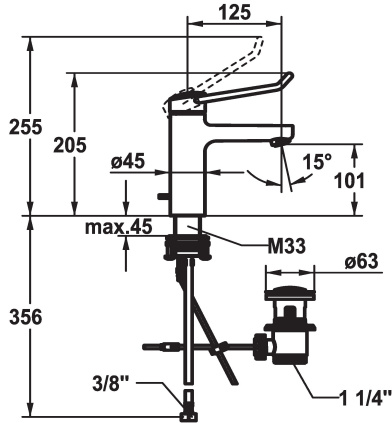

KWC VITA PRO 2.0 Eengreepsmengkraan - Wastafel

Modell-Linie: VITA PRO 2.0 | 12.528.041.000FL
Kranen | Eengreepkranen

KWC-No.

125224

chrom, A 125, flexibele aansluitslangen, met afvoergarnituur

125225

chrom, A 125, flexibele aansluitslangen, zonder afvoergarnituur

- debiet en temperatuur traploos instelbaar

- temperatuurbegrenzing

- Versterkte aanslag voor uitstroomhoeveelheid en temperatuur (standaardinstelling)

* Flexibele aansluitslangen 3/8"

* QuickInstallation - Bevestiging met draadfitting met borgschroeven

* Tafelboring ø35 mm

* Levering:

- KWC afvoerkraan Z.538.581.000

Technical Data

Doorstroomhoeveelheid

5,8 l/min (3 bar)

afvoergarnituur

met aftapkraan

Projectie A

A125

Energielabel

A

Afmetingen wateruitlaat

101

Materiaal

Messing