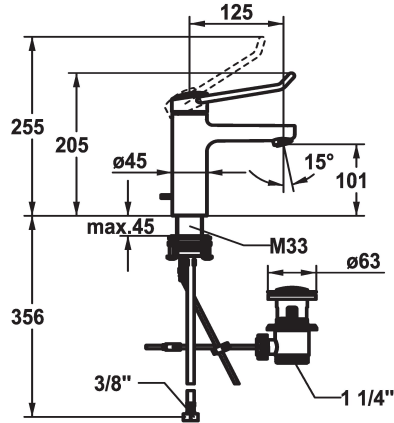

KWC VITA PRO 2.0 Eengreepsmengkraan - Wastafel

Modell-Linie: VITA PRO 2.0 | 12.528.041.000FL
Kranen | Eengreepkranen

KWC-No.

125224

chrom, A 125, flexibele aansluitslangen, met afvoergarnituur

125225

chrom, A 125, flexibele aansluitslangen, zonder afvoergarnituur

- debiet en temperatuur traploos instelbaar

- temperatuurbegrenzing

- Versterkte aanslag voor uitstroomhoeveelheid en temperatuur (standaardinstelling)

* Flexibele aansluitslangen 3/8"

* QuickInstallation - Bevestiging met draadfitting met borgschroeven

* Tafelboring ø35 mm

* Levering:

- KWC afvoerkraan Z.538.581.000

Technical Data

A_Spout_Spray

5,8 l/min (3 bar)

afvoergarnituur

met aftapkraan

Projection_A

A125

EnergyLabelCH

A

Afmetingen wateruitlaat

101

Materiaal

Messing