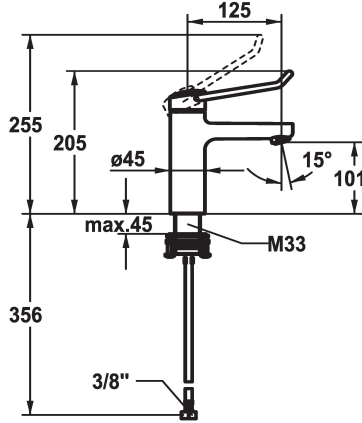

KWC VITA PRO 2.0 Hebelmischer - Waschtisch

Modell-Linie: VITA PRO 2.0 | 12.528.051.000FL
Armaturen | Manuelle Armaturen

KWC-Nr.

125224
chromeline, A 125, flexible Anschlussschläuche, mit Ablaufgarnitur

125225
chromeline, A 125, flexible Anschlussschläuche, ohne Ablaufgarnitur

- * Hebelmischer
- * Bedienung für einen sicheren Griff, sowie einfache und sichere Handhabung
- * Ergonomischer und stabiler Bedienhebel aus Polyamid
- für eine individuell noch angepasste Handhabung kann der abgekröpfte Hebel gedreht in die Kappe montiert werden (Standard: siehe Abbildung)
- * EcoProtect - Wasserspareinrichtung
- * Auslauf fest
- Neoperl® Perlator® laminar

Ablaufgarnitur

mit Ablaufgarnitur

ohne Ablaufgarnitur

- * KWC Steuerpatrone M 35 OP
- mit Keramikscheibentechnik
- Auslaufmenge und Temperatur stufenlos einstellbar
- Temperaturbegrenzung
- Verstärkter Anschlag bei Auslaufmenge und Temperatur (Standardeinstellung)
- * Flexible Anschlussschläuche 3/8"
- * QuickInstallation - Befestigung mit Gewindestutzen M33 x 1.5 mit Feststellschrauben
- * Tischbohrung ø35 mm

5,8 l/min (3 bar)
ohne Ablaufgarnitur
Flexible Anschlussschläuche
fest
topbedient
chromeline
Standmontage
Armatur
205
yes
A 125
A
101
Messing