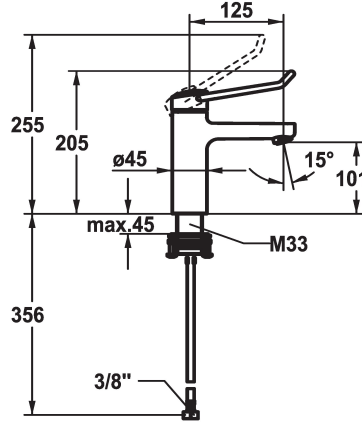

KWC VITA PRO 2.0 Hebelmischer - Waschtisch

Modell-Linie: VITA PRO 2.0 | 12.528.051.000FL
Armaturen | Manuelle Armaturen

KWC-Nr.

125224
chromeline, A 125, flexible Anschlussschläuche, mit Ablaufgarnitur

125225
chromeline, A 125, flexible Anschlussschläuche, ohne Ablaufgarnitur

Technische Daten

Auslaufmenge
Ablaufgarnitur
Anschluss
Auslauf
Bedienung
Farbcode
Installationsart
Armaturtyp
Mass Höhe
Armaturengeräuschgruppe
Ausladung A
Energie Etikette
Mass-Wasseraustritt
Material
teamNumber
sanitasTroeschNumber

Ablaufgarnitur

mit Ablaufgarnitur

ohne Ablaufgarnitur

- * KWC Steuerpatrone M 35 OP
- mit Keramikscheibentechnik
- Auslaufmenge und Temperatur stufenlos einstellbar
- Temperaturbegrenzung
- Verstärkter Anschlag bei Auslaufmenge und Temperatur (Standardeinstellung)
- * Flexible Anschlussschläuche 3/4"
- * QuickInstallation - Befestigung mit Gewindestuten M33 x 1.5 mit Feststellschrauben
- * Tischbohrung ø35 mm

5,8 l/min (3 bar)
ohne Ablaufgarnitur
Flexible Anschlussschläuche
fest
topbedient
chromeline
Standmontage
Armatur
205
yes
A 125
A
101
Messing
725592.502
6113 542.501