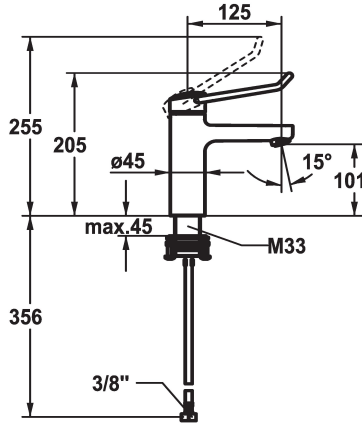

KWC VITA PRO 2.0 Hebelmischer - Waschtisch

Modell-Linie: VITA PRO 2.0 | 12.528.051.000FL
Armaturen | Manuelle Armaturen

KWC-Nr.

125224
chromeline, A 125, flexible Anschlusschläuche, mit Ablaufgarnitur

125225
chromeline, A 125, flexible Anschlusschläuche, ohne Ablaufgarnitur

- * Hebelmischer
- * Bedienung für einen sicheren Griff, sowie einfache und sichere Handhabung
- * Ergonomischer und stabiler Bedienhebel aus Polyamid
- für eine individuell noch angepasste Handhabung kann der abgekröpfte Hebel gedreht in die Kappe montiert werden (Standard: siehe Abbildung)
- * EcoProtect - Wasserspareinrichtung
- * Auslauf fest
- Neoperl® Perlator® laminar

Ablaufgarnitur

mit Ablaufgarnitur

ohne Ablaufgarnitur

- * KWC Steuerpatrone M 35 OP
- mit Keramikscheibentechnik
- Auslaufmenge und Temperatur stufenlos einstellbar
- Temperaturbegrenzung
- Verstärkter Anschlag bei Auslaufmenge und Temperatur (Standardeinstellung)
- * Flexible Anschlusschläuche 3/8"
- * QuickInstallation - Befestigung mit Gewindestutzen M33 x 1.5 mit Feststellschrauben
- * Tischbohrung ø35 mm

5,8 l/min (3 bar)
ohne Ablaufgarnitur
Flexible Anschlusschläuche
fest
topbedient
chromeline
Standmontage
Armatur
205
yes
A 125
A
101
Messing