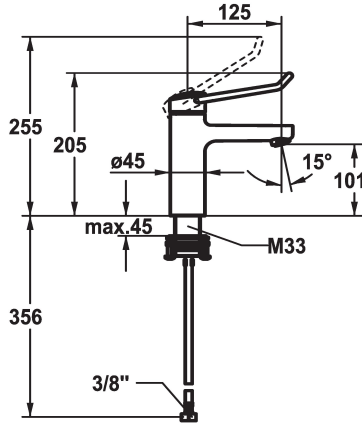

KWC VITA PRO 2.0 Monomando - Lavabo

Modell-Linie: VITA PRO 2.0 | 12.528.051.000FL
Griferías de lavabo | Grifo para lavabo

KWC-No.

125224
cromado, A 125, tubos conexión flexibles, con vaciador automático

125225
cromado, A 125, tubos conexión flexibles, sin vaciador automático

- Monomando
- Mando con agarre firme, manejo sencillo y seguro
- Palanca de mando ergonómica y estable, de poliamida
- para un manejo todavía más personalizado, el mando acodado puede montarse girado en el casquillo (estándar: ver imagen)
- EcoProtect - dispositivo de ahorro de agua
- Caño fijo
- Neoperl® Perlator® laminar
- KWC cartucho M 35 OP

vaciador automático

con válvula de vaciado

sin válvula de vaciado

- con tecnología de discos cerámicos
- caudal y temperatura regulables
- limitador de temperatura
- Tope reforzado en flujo de salida y temperatura (ajuste estándar)
- Tubos conexión flexibles 3/8"
- QuickInstallation - Fijación mediante conexión roscada con tornillos de fijación
- Medida orificios ø35 mm

Datos técnicos

Caudal de salida
vaciador automático
Racors
caño
Operación
Código de color
Tipo de instalación
Tipo de grifo
Dimensión de la altura
Grupo de ruido
Proyección A
Etiqueta energética
Dimensión de la altura
Material

5.8 l/min (3 bar)
sin válvula de vaciado
tubos de conexión flexibles
Fijado
accionamiento superior
chromeline
Standmontage
01
205
yes
A125
A
101
Latón