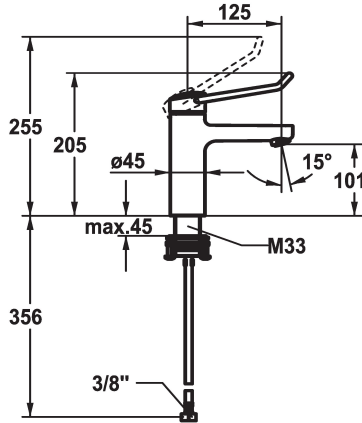

KWC VITA PRO 2.0 Mitigeur à levier - Lavabo

Modell-Linie: VITA PRO 2.0 | 12.528.051.000FL
Robinetteries | Robinets à monocommande

KWC-No.

125224
chromeline, A 125, raccords flexibles, avec vidage

125225
chromeline, A 125, raccords flexibles, sans vidage

- * Mitigeur à levier
- * Prise en main sûre au niveau de la poignée, manipulation sûre et simple
- * Levier de commande ergonomique et résistant: en polyamide
- pour un maniement personnalisé, le levier coudé peut être inversé pour son montage dans la calotte (standard: voir figure)
- * EcoProtect - économiseur d'eau
- * Bec fixe
- Neoperl® Perlator® jet laminaire
- * KWC cartouche M 35 OP

vidage

avec vidage

sans vidage

- avec technique à disques céramique
- réglage de débit et de température continu
- limitation de température
- Butée renforcée pour le débit de sortie et la température (réglage standard)
- * Raccords flexibles 3/8"
- * QuickInstallation - Fixation à l'aide de raccords filetés avec vis de blocage
- * Perçage utile ø35 mm

Données techniques

Débit	5,8 l/min (3 bar)
vidage	sans vidage
Raccord	tuyaux de raccordement flexibles
goulot	Fixe
Commande	commande par le haut
Code couleur	chromeline
Type d'installation	montage vertical
Type de robinet	01
Dimension de la hauteur	205
Groupe de bruit pour la robinetterie	yes
Projection A	A125
Label énergétique	A
Dimension de la sortie d'eau	101
Matière	Laiton
teamNumber	725592.502
sanitasTroeschNumber	6113 542.501