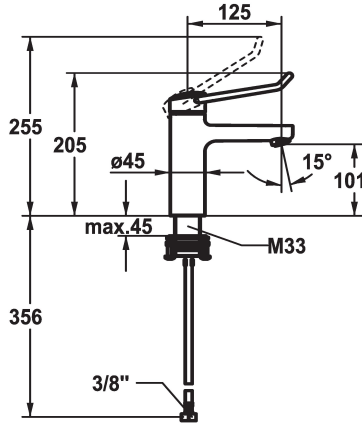

KWC VITA PRO 2.0 Lever mixer - Basin

Modell-Linie: VITA PRO 2.0 | 12.528.051.000FL
Kranen | Eengreepkranen

KWC-No.

125224
chrom, A 125, flexibele aansluitslangen, met afvoergarnituur

125225
chrom, A 125, flexibele aansluitslangen, zonder afvoergarnituur

- * Eengreepsmengkraan
- * Bediening met goede grip en eenvoudig, veilig gebruik
- * Ergonomische en stabiele bedieningshendel van polyamide
Voor individueel en nog beter aangepast gebruik kan de gebogen hendel gedraaid in de kap worden gemonteerd (standaard: zie afbeelding)
- * EcoProtect - waterbesparende inrichting
- * Vaste uitloop
- Neoperl® Perlator® laminar
- * KWC patroon M 35 OP

afvoergarnituur

met aftapkraan

ohne_Ablaufgarnitur

- met keramische-schijventechniek
- debiet en temperatuur traploos instelbaar
- temperatuurbegrenzing
- Versterkte aanslag voor uitstroomhoeveelheid en temperatuur (standaardinstelling)
- * Flexibele aansluitslangen 3/8"
- * QuickInstallation - Bevestiging met draadfitting met borgschroeven
- * Tafelboring ø35 mm

5,8 l/min (3 bar)
ohne_Ablaufgarnitur
flexibele aansluitslangen
fest
topbedient
chromeline
staande montage
01
205
yes
A125
A
101
MESSING