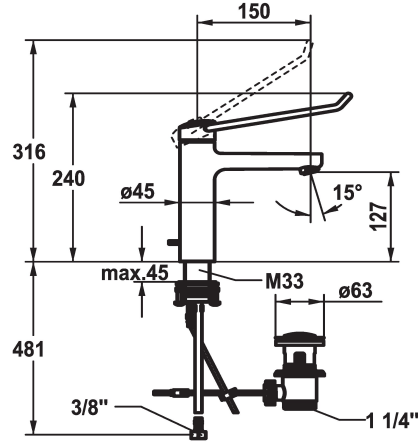

KWC VITA PRO 2.0 Mitigeur à levier - Lavabo

Modell-Linie: VITA PRO 2.0 | 12.528.042.000LLFL
Robinetteries | Robinets à monocommande

KWC-No.

125228
chromeline, A 150, raccords flexibles, avec vidage

125229
chromeline, A 150, raccords flexibles, sans vidage

- Mitigeur à levier
- Prise en main sûre au niveau de la poignée, manipulation sûre et simple
- Levier de commande ergonomique et résistant: en polyamide
- pour un maniement personnalisé, le levier coudé peut être inversé pour son montage dans la calotte (standard: voir figure)
- EcoProtect - économiseur d'eau
- Bec fixe
- Neoperl® Perlator® jet laminaire
- KWC cartouche M 35 OP
- avec technique à disques céramique

vidage

avec vidage

sans vidage

- réglage de débit et de température continu
- limitation de température
- Butée renforcée pour le débit de sortie et la température (réglage standard)
- Raccords flexibles 3/8"
- QuickInstallation - Fixation à l'aide de raccords filetés avec vis de blocage
- Perçage utile ø35 mm
- Livraison:
- Garniture de vidage KWC Z.538.581.000

Données techniques

Débit	5,8 l/min (3 bar)
vidage	avec vidage
Raccord	tuyaux de raccordement flexibles
goulot	Fixe
Commande	commande par le haut
Code couleur	chromeline
Type d'installation	montage vertical
Type de robinet	01
Dimension de la hauteur	240
Groupe de bruit pour la robinetterie	yes
Projection A	A150
Label énergétique	A
Dimension de la sortie d'eau	127
Matière	Laiton

Débit	5,8 l/min (3 bar)
vidage	avec vidage
Raccord	tuyaux de raccordement flexibles
goulot	Fixe
Commande	commande par le haut
Code couleur	chromeline
Type d'installation	montage vertical
Type de robinet	01
Dimension de la hauteur	240
Groupe de bruit pour la robinetterie	yes
Projection A	A150
Label énergétique	A
Dimension de la sortie d'eau	127
Matière	Laiton