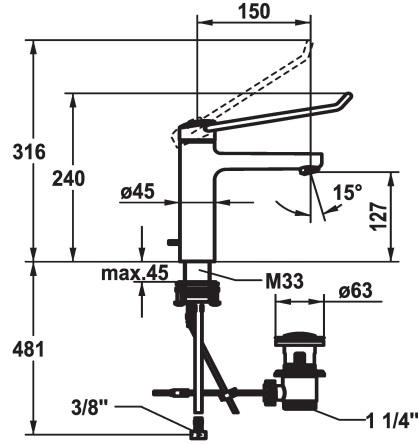

KWC VITA PRO 2.0 Miscelatore a leva - Lavabo

Modell-Linie: VITA PRO 2.0 | 12.528.042.000LLFL
Rubinetterie per bagni | Rubinetterie monocomando

KWC-No.

125228
chromeline, A 150, tubi flessibili di collegamento, con piletta

125229
chromeline, A 150, tubi flessibili di collegamento, senza piletta

- * Miscelatore a leva
- * Presa sicura per un utilizzo confortevole, semplice e sicuro
- * Leva di comando ergonomica e stabile in poliammide
- per un utilizzo ancora più plasmato sulle esigenze individuali, la leva curva può essere montata ruotata nella calotta (standard: vedi immagine)
- * EcoProtect - risparmio idrico
- * Bocca fissa
- Neoperl® Perlator® laminar
- * KWC cartuccia M 35 OP
- con tecnica a dischi in ceramica

scarico

con comando per scarico

senza piletta

- regolazione continua della portata e della temperatura
- limitazione della temperatura
- Finecorsa rinforzato per flusso e temperatura (impostazione standard)
- * Tubi flessibili di collegamento da 3/8"
- * QuickInstallation - Fissaggio tramite raccordo filettato con viti di arresto
- * Foratura ø35 mm
- * Incluso nella fornitura:
- Valvola di scarico KWC Z.538.581.000

5,8 l/min (3 bar)
con comando per scarico
tubi di collegamento flessibili
Fissato
azionamento superiore
chromeline
montaggio fisso
01
240
yes
A150
A
127
Ottone