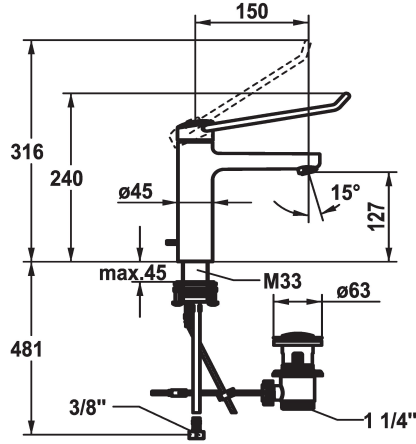

### KWC-No.

**125228**

chrom, A 150, flexibele aansluitslangen, met afvoergarnituur

**125229**

chrom, A 150, flexibele aansluitslangen, zonder afvoergarnituur

\* Eengrepsmengkraan

\* Bediening met goede grip en eenvoudig, veilig gebruik

\* Flexibele aansluitslangen 3/8"

\* QuickInstallation - Bevestiging met draadfitting met borgschroeven

\* Tafelboring ø35 mm

\* Levering:

- KWC afvoerkraan Z.538.581.000

01

Hoogteafmeting

240

geluidsklasse

yes

Projectie A

A150

Energielabel

A

Afmetingen wateruitlaat

127

Materiaal

MESSING