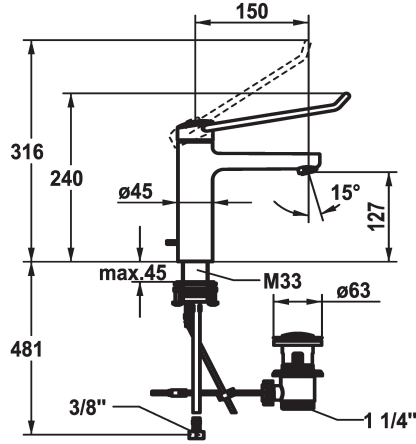

### KWC-No.

**125228**

chrom, A 150, flexibele aansluitslangen, met afvoergarnituur

**125229**

chrom, A 150, flexibele aansluitslangen, zonder afvoergarnituur

\* Eengreepsmengkraan

\* Bediening met goede grip en eenvoudig, veilig gebruik

\* QuickInstallation - Bevestiging met draadfitting met borgschroeven

\* Tafelboring ø35 mm

\* Levering:

- KWC afvoerkraan Z.538.581.000

### Technical Data

A\_Spout\_Spray

5,8 l/min (3 bar)

afvoergarnituur

met aftapkraan

Connection

flexibele aansluitslangen

uitloop

A

Afmetingen wateruitlaat

127

Materiaal

Messing