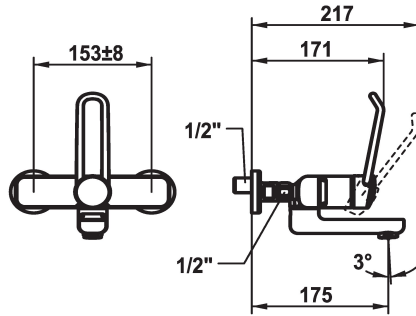

KWC VITA PRO 2.0 Hebelmischer - Waschtisch

Modell-Linie: VITA PRO 2.0 | 11.522.202.000
Armaturen | Manuelle Armaturen

KWC-Nr.

125232
ganzchrom, AD 153 +/- 8 mm, A 175

125233
ganzchrom, AD 153 +/- 8 mm, A 225

Ausladung A

A 175

A 225

- Neoperl® Perlator® laminar
- * OptimalSpace - grosszügiger Wasch- / Arbeitsbereich
- * KWC Steuerpatrone M 35 OP
- mit Keramikscheibentechnik
- Auslaufmenge und Temperatur stufenlos einstellbar
- Temperaturbegrenzung
- Verstärkter Anschlag bei Auslaufmenge und Temperatur (Standardeinstellung)
- * Wandanschlüsse 1/2" x 1/2", nicht absperbar L 40 exzentrisch 4 mm

Technische Daten

Auslaufmenge

5,8 l/min (3 bar)

Auslauf

schwenkbar

Bedienung

frontbedient

Farbcode

yes

Ausladung A

A 175

Anschluss Mass

153+/-8

Mass-Wasseraustritt

69

Material