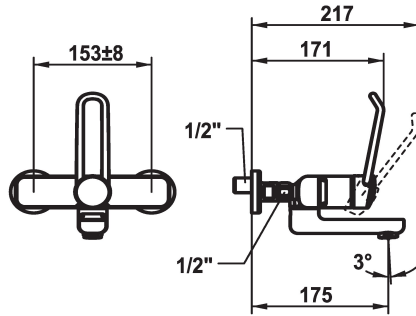

### KWC-No.

**125232**  
chromé, AD 153 +/- 8 mm, A 175

**125233**  
chromé, AD 153 +/- 8 mm, A 225

### Projection A

A175

A225

- \* Mitigeur à levier
- \* Prise en main sûre au niveau de la poignée, manipulation sûre et simple
- \* Levier de commande ergonomique et résistant: en polyamide
- pour un maniement personnalisé, le levier coudé peut être inversé pour son montage dans la calotte (standard: voir figure)
- \* EcoProtect - économiseur d'eau
- \* Bec orientable 90°
- peut être fixé par vis en cas de besoin

- Neoperl® Perlator® jet laminaire
- \* OptimalSpace - un espace de lavage ou de travail généreux
- \* KWC cartouche M 35 OP
- avec technique à disques céramique
- réglage de débit et de température continu
- limitation de température
- Butée renforcée pour le débit de sortie et la température (réglage standard)
- \* Raccords sans pointeaux d'arrêt 1/2" x 1/2" L 40 excentrique 4 mm

### Données techniques

Débit	5.8 l/min (3 bar)
goulot	orientable
Commande	commande frontale
Code couleur	chromeline
Type d'installation	Montage mural
Type de robinet	01
Dimension de la hauteur	140
Groupe de bruit pour la robinetterie	yes
Projection A	A175
Connexion mesure	153+/-8
Dimension de la sortie d'eau	69
Matière	Laiton