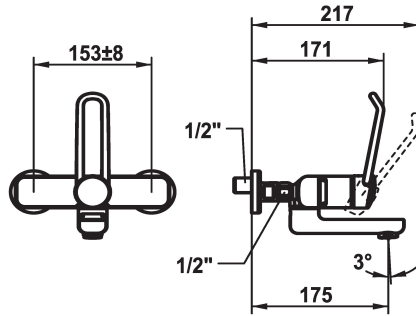

### KWC-No.

**125232**  
chrom, AD 153 +/- 8 mm, A 175

**125233**  
chrom, AD 153 +/- 8 mm, A 225

### Projectie A

A175

A225

- \* Eengrepsmengkraan
- \* Bediening met goede grip en eenvoudig, veilig gebruik
- \* Ergonomische en stabiele bedieningshendel van polyamide  
Voor individueel en nog beter aangepast gebruik kan de gebogen hendel gedraaid in de kap worden gemonteerd (standaard: zie afbeelding)
- \* EcoProtect - waterbesparende inrichting
- \* Draaibare uitloop 90°  
- kan indien nodig met schroef vastgezet worden  
- Neoperl® Perlator® laminaar

- \* OptimalSpace - Royale was- en werkomgeving
- \* KWC patroon M 35 OP  
- met keramische-schijventechniek  
- debiet en temperatuur traploos instelbaar  
- temperatuurbegrenzing  
- Versterkte aanslag voor uitstroomhoeveelheid en temperatuur (standaardinstelling)
- \* Wandaansluitingen 1/2" x 1/2", niet afsluitbaar L 40 excentrisch 4 mm

### Technical Data

Doorstroomhoeveelheid
uitloop
Bediening
Kleurcode
Type installatie
Kraan type
Hoogteafmeting
geluidsklasse
Projectie A
Connection measure
Afmetingen wateruitlaat
Materiaal

5,8 l/min (3 bar)
draaibaar
frontbedient
chromeline
Wandmontage
01
140
yes
A175
153+/-8
69
MESSING