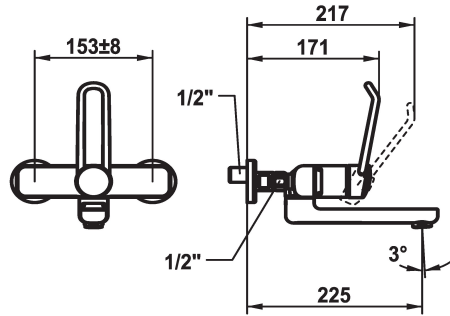

KWC VITA PRO 2.0 Hebelmischer - Waschtisch

Modell-Linie: VITA PRO 2.0 | 11.522.203.000
Armaturen | Manuelle Armaturen

KWC-Nr.

125232
ganzchrom, AD 153 +/- 8 mm, A 175

125233
ganzchrom, AD 153 +/- 8 mm, A 225

Ausladung A

A 175

A 225

- Neoperl® Perlator® laminar
- * OptimalSpace - grosszügiger Wasch- / Arbeitsbereich
- * KWC Steuerpatrone M 35 OP
- mit Keramikscheibentechnik
- Auslaufmenge und Temperatur stufenlos einstellbar
- Temperaturbegrenzung
- Verstärkter Anschlag bei Auslaufmenge und Temperatur (Standardeinstellung)
- * Wandanschlüsse 1/2" x 1/2", nicht absperbar L 40 exzentrisch 4 mm

Technische Daten

Auslaufmenge

5,8 l/min (3 bar)

Auslauf

schwenkbar

Bedienung

frontbedient

Farbcode

chromeline

Installationsart

Wandmontage

Armaturtyp

Armatur

Mass Höhe

140

Armaturengeräuschgruppe