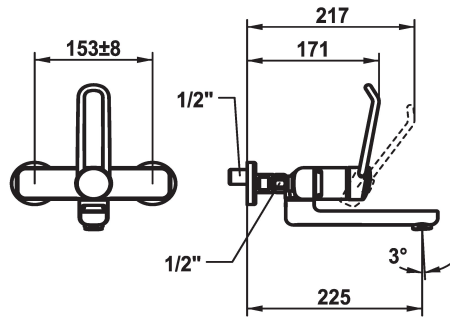

### KWC-No.

**125232**  
cromado, AD 153 +/- 8 mm, A 175

**125233**  
cromado, AD 153 +/- 8 mm, A 225

- \* OptimalSpace - áreas de lavabo y de trabajo con dimensiones generosas
- \* KWC cartucho M 35 OP  
- con tecnología de discos cerámicos  
- caudal y temperatura regulables  
- limitador de temperatura  
- Tope reforzado en flujo de salida y temperatura (ajuste estándar)
- \* Conexiones pared 1/2" x 1/2", no bloqueables L 40 excéntrica 4 mm

### Datos técnicos

Caudal de salida	5.8 l/min (3 bar)
caño	freno rodillo
Operación	accionamiento frontal
Código de color	chromeline
Tipo de instalación	Montaje a pared
Tipo de grifo	01
Dimensión de la altura	140
Grupo de ruido	yes
Proyección A	A225
Connection measure	153+/-8
Dimensión de la altura	69
Material	Latón

Caudal de salida	5.8 l/min (3 bar)
caño	freno rodillo
Operación	accionamiento frontal
Código de color	chromeline
Tipo de instalación	Montaje a pared
Tipo de grifo	01
Dimensión de la altura	140
Grupo de ruido	yes
Proyección A	A225
Connection measure	153+/-8
Dimensión de la altura	69
Material	Latón