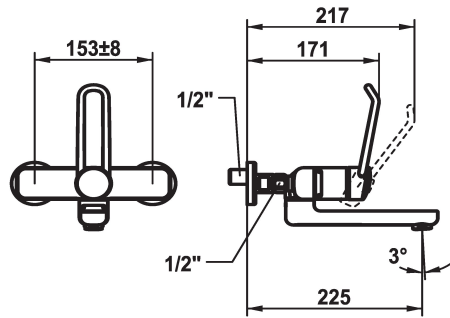

### KWC-No.

**125232**  
chromé, AD 153 +/- 8 mm, A 175

**125233**  
chromé, AD 153 +/- 8 mm, A 225

### Projection A

A175

A225

- \* Mitigeur à levier
- \* Prise en main sûre au niveau de la poignée, manipulation sûre et simple
- \* Levier de commande ergonomique et résistant: en polyamide
- pour un maniement personnalisé, le levier coudé peut être inversé pour son montage dans la calotte (standard: voir figure)
- \* EcoProtect - économiseur d'eau
- \* Bec orientable 90°
- peut être fixé par vis en cas de besoin

- Neoperl® Perlator® jet laminaire
- \* OptimalSpace - un espace de lavage ou de travail généreux
- \* KWC cartouche M 35 OP
- avec technique à disques céramique
- réglage de débit et de température continu
- limitation de température
- Butée renforcée pour le débit de sortie et la température (réglage standard)
- \* Raccords sans pointeaux d'arrêt 1/2" x 1/2" L 40 excentrique 4 mm

### Données techniques

Débit
goulot
Commande
Code couleur
Type d'installation
Type de robinet
Dimension de la hauteur
Groupe de bruit pour la robinetterie
Projection A
Connexion mesure
Dimension de la sortie d'eau
Matière