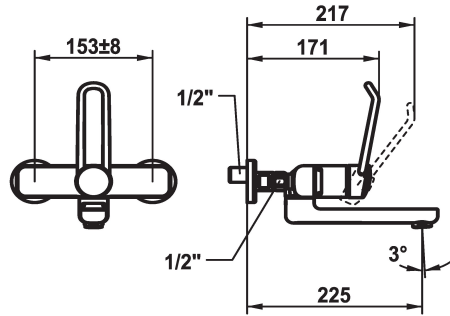

### KWC-No.

**125232**  
chromé, AD 153 +/- 8 mm, A 175

**125233**  
chromé, AD 153 +/- 8 mm, A 225

### Projection A

A175

A225

- \* Mitigeur à levier
- \* Prise en main sûre au niveau de la poignée, manipulation sûre et simple
- \* Levier de commande ergonomique et résistant: en polyamide
- pour un maniement personnalisé, le levier coudé peut être inversé pour son montage dans la calotte (standard: voir figure)
- \* EcoProtect - économiseur d'eau
- \* Bec orientable 90°
- peut être fixé par vis en cas de besoin

- Neoperl® Perlator® jet laminaire
- \* OptimalSpace - un espace de lavage ou de travail généreux
- \* KWC cartouche M 35 OP
- avec technique à disques céramique
- réglage de débit et de température continu
- limitation de température
- Butée renforcée pour le débit de sortie et la température (réglage standard)
- \* Raccords sans pointeaux d'arrêt 1/2" x 1/2" L 40 excentrique 4 mm

### Données techniques

Débit
goulot
Commande
Code couleur
Type d'installation
Type de robinet
Dimension de la hauteur
Groupe de bruit pour la robinetterie
Projection A
Connexion mesure
Dimension de la sortie d'eau
Matière