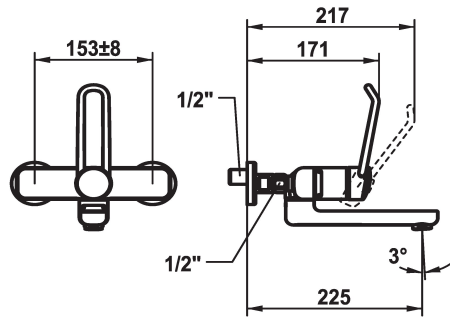

KWC VITA PRO 2.0 Lever mixer - Basin

Modell-Linie: VITA PRO 2.0 | 11.522.203.000
Rubinetterie per bagni | Rubinetterie monocomando

KWC-No.

125232
chromeline, AD 153 +/- 8 mm, A 175

125233
chromeline, AD 153 +/- 8 mm, A 225

Proiezione A

A175

A225

- * Miscelatore a leva
- * Presa sicura per un utilizzo confortevole, semplice e sicuro
- * Leva di comando ergonomica e stabile in poliammide
- per un utilizzo ancora più plasmato sulle esigenze individuali, la leva curvata può essere montata ruotata nella calotta (standard: vedi immagine)
- * EcoProtect - risparmio idrico
- * Bocca orientabile 90°
- se necessario, fissabile con vite

- Neoperl® Perlator® laminar
- * OptimalSpace - ampia zona di lavoro e di lavaggio
- * KWC cartuccia M 35 OP
- con tecnica a dischi in ceramica
- regolazione continua della portata e della temperatura
- limitazione della temperatura
- Finecorsa rinforzato per flusso e temperatura (impostazione standard)
- * Raccordi a parete 1/2" x 1/2", non serrabili L 40 eccentrico 4 mm

Dati tecnici

Portata
bocca
Operazione
Codice colore
Tipo di installazione
Tipo di rubinetto
Dimensioni in altezza
Classe di rumorosità
Proiezione A
Connection measure
Dimensioni uscita acqua
Materiale

5.8 l/min (3 bar)
orientabile
azionamento frontale
chromeline
Installazione a parete
01
140
yes
A225
153+/-8
69
Ottone