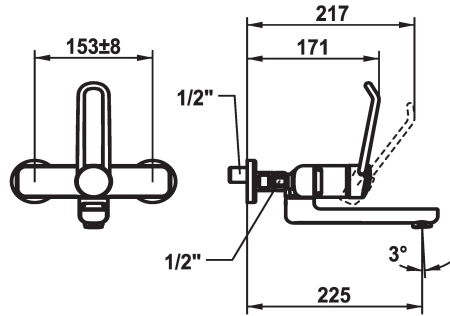

KWC VITA PRO 2.0 Eengrepsmengkraan - Wastafel

Modell-Linie: VITA PRO 2.0 | 11.522.203.000
Kranen | Eengreepkranen

KWC-No.

125232
chrom, AD 153 +/- 8 mm, A 175

125233
chrom, AD 153 +/- 8 mm, A 225

Projectie A

A175

A225

- * Eengrepsmengkraan
- * Bediening met goede grip en eenvoudig, veilig gebruik
- * Ergonomische en stabiele bedieningshendel van polyamide
Voor individueel en nog beter aangepast gebruik kan de gebogen hendel gedraaid in de kap worden gemonteerd (standaard: zie afbeelding)
- * EcoProtect - waterbesparende inrichting
- * Draaibare uitloop 90°
- kan indien nodig met schroef vastgezet worden
- Neoperl® Perlator® laminaar

- * OptimalSpace - Royale was- en werkomgeving
- * KWC patroon M 35 OP
- met keramische-schijventechniek
- debiet en temperatuur traploos instelbaar
- temperatuurbegrenzing
- Versterkte aanslag voor uitstroomhoeveelheid en temperatuur (standaardinstelling)
- * Wandaansluitingen 1/2" x 1/2", niet afsluitbaar L 40 excentrisch 4 mm

Technical Data

Doorstroomhoeveelheid
uitloop
Bediening
Kleurcode
Type installatie
Kraan type
Hoogteafmeting
geluidsklasse
Projectie A
Connection measure
Afmetingen wateruitlaat
Materiaal

5,8 l/min (3 bar)
draaibaar
frontbedient
chromeline
Wandmontage
01
140
yes
A225
153+/-8
69
MESSING