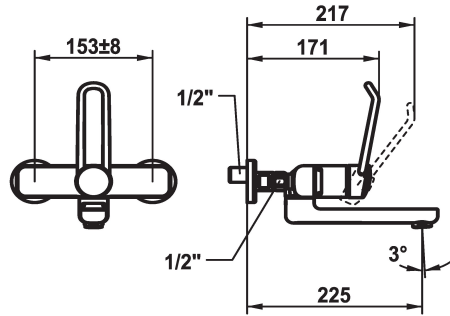

KWC VITA PRO 2.0 Eengrepsmengkraan - Wastafel

Modell-Linie: VITA PRO 2.0 | 11.522.203.000
Kranen | Eengreepkranen

KWC-No.

125232
chrom, AD 153 +/- 8 mm, A 175

125233
chrom, AD 153 +/- 8 mm, A 225

Projection_A

A175

A225

- * Eengrepsmengkraan
- * Bediening met goede grip en eenvoudig, veilig gebruik
- * Ergonomische en stabiele bedieningshendel van polyamide
Voor individueel en nog beter aangepast gebruik kan de gebogen hendel gedraaid in de kap worden gemonteerd (standaard: zie afbeelding)
- * EcoProtect - waterbesparende inrichting
- * Draaibare uitloop 90°
- kan indien nodig met schroef vastgezet worden
- Neoperl® Perlator® laminaar

- * OptimalSpace - Royale was- en werkomgeving
- * KWC patroon M 35 OP
- met keramische-schijventechniek
- debiet en temperatuur traploos instelbaar
- temperatuurbegrenzing
- Versterkte aanslag voor uitstroomhoeveelheid en temperatuur (standaardinstelling)
- * Wandaansluitingen 1/2" x 1/2", niet afsluitbaar L 40 excentrisch 4 mm

G_Acoustic group

Projection_A

Connection measure

Afmetingen wateruitlaat

Materiaal

5,8 l/min (3 bar)

draaibaar

frontaal bediend