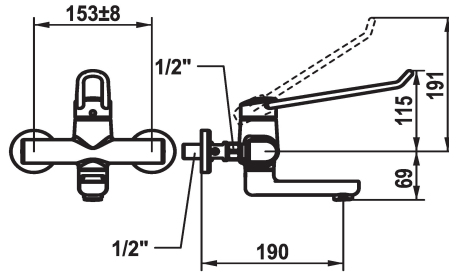

KWC VITA PRO 2.0 Monomando - Lavabo

Modell-Linie: VITA PRO 2.0 | 11.522.102.000LL
Griferías de lavabo | Grifo para lavabo

KWC-No.

125236
cromado, AD 153 +/- 8 mm, A 190

125237
cromado, AD 153 +/- 8 mm, A 240

Proyección A

A190

A240

- Monomando
- Mando con agarre firme, manejo sencillo y seguro
- Palanca de mando ergonómica y estable, de poliamida
  - para un manejo todavía más personalizado, el mando acodado puede montarse girado en el casquillo (estándar: ver imagen)
- EcoProtect - dispositivo de ahorro de agua
- Caño orientable 90°
  - fijación con tornillo si es necesario
- Neoperl® Perlator® laminar

- OptimalSpace - áreas de lavabo y de trabajo con dimensiones generosas
- KWC cartucho M 35 OP
  - con tecnología de discos cerámicos
  - caudal y temperatura regulables
  - limitador de temperatura
  - Tope reforzado en flujo de salida y temperatura (ajuste estándar)
- Conexiones pared 1/2" x 1/2", no bloqueables L 40 excéntrica 4 mm

Datos técnicos

Caudal de salida

5.8 l/min (3 bar)

caño

freno rodillo

Operación

accionamiento superior

Código de color

chromeline

Tipo de instalación

Montaje a pared

Tipo de grifo

01

Dimensión de la altura

115

Grupo de ruido

yes

Proyección A

A190

Connection measure

153+/-8

Dimensión de la altura

69

Material

Latón