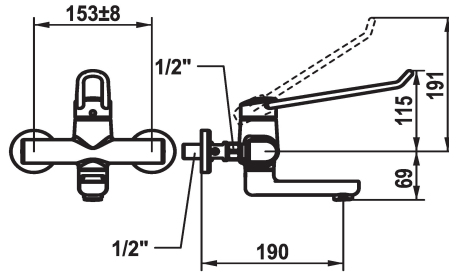

## KWC VITA PRO 2.0 Lever mixer - Basin

Modell-Linie: VITA PRO 2.0 | 11.522.102.000LL  
Rubinetterie per bagni | Rubinetterie monocomando

### KWC-No.

**125236**  
chromeline, AD 153 +/- 8 mm, A 190

**125237**  
chromeline, AD 153 +/- 8 mm, A 240

- \* Miscelatore a leva
- \* Presa sicura per un utilizzo confortevole, semplice e sicuro
- \* Leva di comando ergonomica e stabile in poliammide
- per un utilizzo ancora più plasmato sulle esigenze individuali, la leva curvata può essere montata ruotata nella calotta (standard: vedi immagine)
- \* EcoProtect - risparmio idrico
- \* Bocca orientabile 90°
- se necessario, fissabile con vite

### Proiezione A

A190

A240

- Neoperl® Perlator® laminar
- \* OptimalSpace - ampia zona di lavoro e di lavaggio
- \* KWC cartuccia M 35 OP
- con tecnica a dischi in ceramica
- regolazione continua della portata e della temperatura
- limitazione della temperatura
- Finecorsa rinforzato per flusso e temperatura (impostazione standard)
- \* Raccordi a parete 1/2" x 1/2", non serrabili L 40 eccentrico 4 mm

### Dati tecnici

Portata
bocca
Operazione
Codice colore
Tipo di installazione
Tipo di rubinetto
Dimensioni in altezza
Classe di rumorosità
Proiezione A
Connection measure
Dimensioni uscita acqua
Materiale