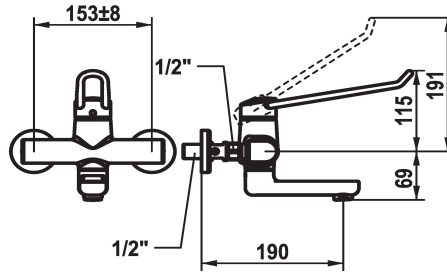

KWC VITA PRO 2.0 Eengreepsmengkraan - Wastafel

Modell-Linie: VITA PRO 2.0 | 11.522.102.000LL
Kranen | Eengreepkranen

KWC-No.

125236
chrom, AD 153 +/- 8 mm, A 190

125237
chrom, AD 153 +/- 8 mm, A 240

Projectie A

A190

A240

- * Eengreepsmengkraan
- * Bediening met goede grip en eenvoudig, veilig gebruik
- * Ergonomische en stabiele bedieningshendel van polyamide
Voor individueel en nog beter aangepast gebruik kan de gebogen hendel gedraaid in de kap worden gemonteerd (standaard: zie afbeelding)
- * EcoProtect - waterbesparende inrichting
- * Draaibare uitloop 90°
- kan indien nodig met schroef vastgezet worden
- Neoperl® Perlator® laminar

- * OptimalSpace - Royale was- en werkomgeving
- * KWC patroon M 35 OP
- met keramische-schijventechniek
- debiet en temperatuur traploos instelbaar
- temperatuurbegrenzing
- Versterkte aanslag voor uitstroomhoeveelheid en temperatuur (standaardinstelling)
- * Wandaansluitingen 1/2" x 1/2", niet afsluitbaar L 40 excentrisch 4 mm

yes

Projectie A

A190

Connection measure

153 +/- 8

Afmetingen wateruitlaat

69

Materiaal