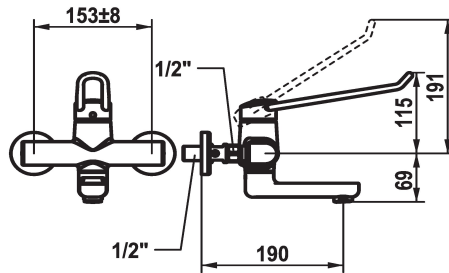

### KWC-No.

**125236**  
chrom, AD 153 +/- 8 mm, A 190

**125237**  
chrom, AD 153 +/- 8 mm, A 240

### Projection\_A

A190

A240

- \* Eengrepsmengkraan
- \* Bediening met goede grip en eenvoudig, veilig gebruik
- \* Ergonomische en stabiele bedieningshendel van polyamide  
Voor individueel en nog beter aangepast gebruik kan de gebogen hendel gedraaid in de kap worden gemonteerd (standaard: zie afbeelding)
- \* EcoProtect - waterbesparende inrichting
- \* Draaibare uitloop 90°  
- kan indien nodig met schroef vastgezet worden  
- Neoperl® Perlator® laminar

- \* OptimalSpace - Royale was- en werkomgeving
- \* KWC patroon M 35 OP  
- met keramische-schijventechniek  
- debiet en temperatuur traploos instelbaar  
- temperatuurbegrenzing  
- Versterkte aanslag voor uitstroomhoeveelheid en temperatuur (standaardinstelling)
- \* Wandaansluitingen 1/2" x 1/2", niet afsluitbaar L 40 excentrisch 4 mm

G\_Acoustic group

Projection\_A

Connection measure

Afmetingen wateruitlaat

Materiaal

5,8 l/min (3 bar)

draaibaar

bovenbediening