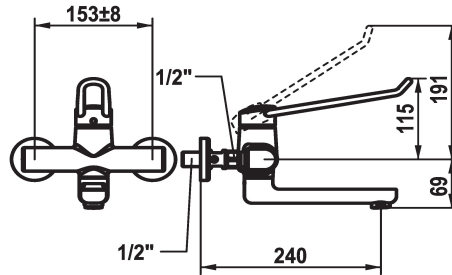

### KWC-Nr.

**125236**  
ganzchrom, AD 153 +/- 8 mm, A 190

**125237**  
ganzchrom, AD 153 +/- 8 mm, A 240

- \* Hebelmischer
- \* Bedienung für einen sicheren Griff, sowie einfache und sichere Handhabung
- \* Ergonomischer und stabiler Bedienhebel aus Polyamid
- für eine individuell noch angepasste Handhabung kann der abgekröpfte Hebel gedreht in die Kappe montiert werden (Standard: siehe Abbildung)
- \* EcoProtect - Wasserspareinrichtung
- \* Schwenkauslauf 90°
- bei Bedarf mit Schraube fixierbar

### Ausladung A

A 190

A 240

- Neoperl® Perlator® laminar
- \* OptimalSpace - grosszügiger Wasch- / Arbeitsbereich
- \* KWC Steuerpatrone M 35 OP
- mit Keramikscheibentechnik
- Auslaufmenge und Temperatur stufenlos einstellbar
- Temperaturbegrenzung
- Verstärkter Anschlag bei Auslaufmenge und Temperatur (Standardeinstellung)
- \* Wandanschlüsse 1/2" x 1/2", nicht absperbar L 40 exzentrisch 4 mm

### Technische Daten

Auslaufmenge

5,8 l/min (3 bar)

Auslauf

schwenkbar

Bedienung

topbedient

Farbcode

yes

Ausladung A

A 240

Anschluss Mass

153 +/- 8

Mass-Wasseraustritt

69

Material