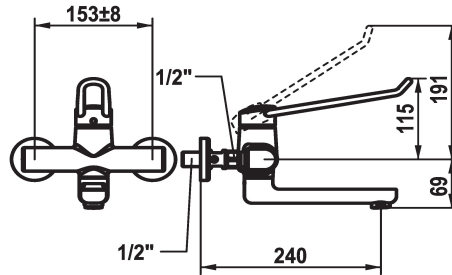

KWC VITA PRO 2.0 Hebelmischer - Waschtisch

Modell-Linie: VITA PRO 2.0 | 11.522.103.000LL
Armaturen | Manuelle Armaturen

KWC-Nr.

125236
ganzchrom, AD 153 +/- 8 mm, A 190

125237
ganzchrom, AD 153 +/- 8 mm, A 240

Ausladung A

A 190

A 240

- Neoperl® Perlator® laminar
- * OptimalSpace - grosszügiger Wasch- / Arbeitsbereich
- * KWC Steuerpatrone M 35 OP
- mit Keramikscheibentechnik
- Auslaufmenge und Temperatur stufenlos einstellbar
- Temperaturbegrenzung
- Verstärkter Anschlag bei Auslaufmenge und Temperatur (Standardeinstellung)
- * Wandanschlüsse 1/2" x 1/2", nicht absperbar L 40 exzentrisch 4 mm

Technische Daten

Auslaufmenge

5,8 l/min (3 bar)

Auslauf

schwenkbar

Bedienung

topbedient

Farbcode

yes

Ausladung A

A 240

Anschluss Mass

153+/-8

Mass-Wasseraustritt

69

Material