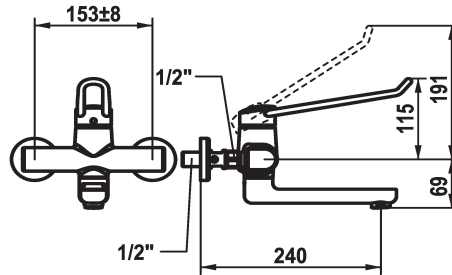

### KWC-No.

**125236**  
chromé, AD 153 +/- 8 mm, A 190

**125237**  
chromé, AD 153 +/- 8 mm, A 240

### Projection A

A190

A240

- \* Mitigeur à levier
- \* Prise en main sûre au niveau de la poignée, manipulation sûre et simple
- \* Levier de commande ergonomique et résistant: en polyamide
- pour un maniement personnalisé, le levier coudé peut être inversé pour son montage dans la calotte (standard: voir figure)
- \* EcoProtect - économiseur d'eau
- \* Bec orientable 90°
- peut être fixé par vis en cas de besoin

- Neoperl® Perlator® jet laminaire
- \* OptimalSpace - un espace de lavage ou de travail généreux
- \* KWC cartouche M 35 OP
- avec technique à disques céramique
- réglage de débit et de température continu
- limitation de température
- Butée renforcée pour le débit de sortie et la température (réglage standard)
- \* Raccords sans pointeaux d'arrêt 1/2" x 1/2" L 40 excentrique 4 mm

### Données techniques

Débit	5.8 l/min (3 bar)
goulot	orientable
Commande	commande par le haut
Code couleur	chromeline
Type d'installation	Montage mural
Type de robinet	01
Dimension de la hauteur	115
Groupe de bruit pour la robinetterie	yes
Projection A	A240
Connexion mesure	153+/-8
Dimension de la sortie d'eau	69
Matière	Laiton