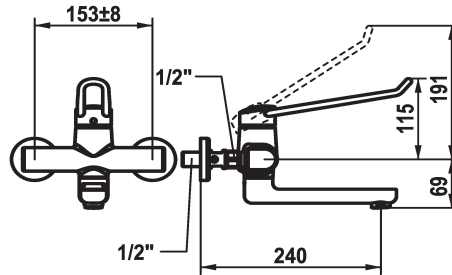

KWC VITA PRO 2.0 Mitigeur à levier - Lavabo

Modell-Linie: VITA PRO 2.0 | 11.522.103.000LL
Robinetteries | Robinets à monocommande

KWC-No.

125236
chromé, AD 153 +/- 8 mm, A 190

125237
chromé, AD 153 +/- 8 mm, A 240

Projection A

A190

A240

- * Mitigeur à levier
- * Prise en main sûre au niveau de la poignée, manipulation sûre et simple
- * Levier de commande ergonomique et résistant: en polyamide
- pour un maniement personnalisé, le levier coudé peut être inversé pour son montage dans la calotte (standard: voir figure)
- * EcoProtect - économiseur d'eau
- * Bec orientable 90°
- peut être fixé par vis en cas de besoin

- Neoperl® Perlator® jet laminaire
- * OptimalSpace - un espace de lavage ou de travail généreux
- * KWC cartouche M 35 OP
- avec technique à disques céramique
- réglage de débit et de température continu
- limitation de température
- Butée renforcée pour le débit de sortie et la température (réglage standard)
- * Raccords sans pointeaux d'arrêt 1/2" x 1/2" L 40 excentrique 4 mm

Données techniques

Débit	5.8 l/min (3 bar)
goulot	orientable
Commande	commande par le haut
Code couleur	chromeline
Type d'installation	Montage mural
Type de robinet	01
Dimension de la hauteur	115
Groupe de bruit pour la robinetterie	yes
Projection A	A240
Connexion mesure	153+/-8
Dimension de la sortie d'eau	69
Matière	Laiton