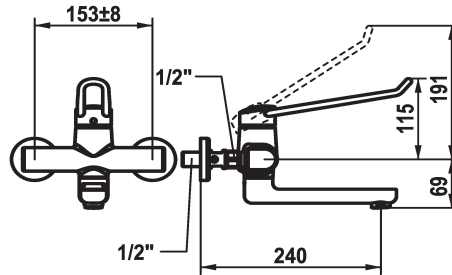

KWC VITA PRO 2.0 Lever mixer - Basin

Modell-Linie: VITA PRO 2.0 | 11.522.103.000LL
Rubinetterie per bagni | Rubinetterie monocomando

KWC-No.

125236
chromeline, AD 153 +/- 8 mm, A 190

125237
chromeline, AD 153 +/- 8 mm, A 240

- * Miscelatore a leva
- * Presa sicura per un utilizzo confortevole, semplice e sicuro
- * Leva di comando ergonomica e stabile in poliammide
- per un utilizzo ancora più plasmato sulle esigenze individuali, la leva curvata può essere montata ruotata nella calotta (standard: vedi immagine)
- * EcoProtect - risparmio idrico
- * Bocca orientabile 90°
- se necessario, fissabile con vite

Proiezione A

A190

A240

- Neoperl® Perlator® laminar
- * OptimalSpace - ampia zona di lavoro e di lavaggio
- * KWC cartuccia M 35 OP
- con tecnica a dischi in ceramica
- regolazione continua della portata e della temperatura
- limitazione della temperatura
- Finecorsa rinforzato per flusso e temperatura (impostazione standard)
- * Raccordi a parete 1/2" x 1/2", non serrabili L 40 eccentrico 4 mm

Dati tecnici

Portata
bocca
Operazione
Codice colore
Tipo di installazione
Tipo di rubinetto
Dimensioni in altezza
Classe di rumorosità
Proiezione A
Connection measure
Dimensioni uscita acqua
Materiale

5.8 l/min (3 bar)
orientabile
azionamento superiore
chromeline
Installazione a parete
01
115
yes
A240
153+/-8
69
Ottone