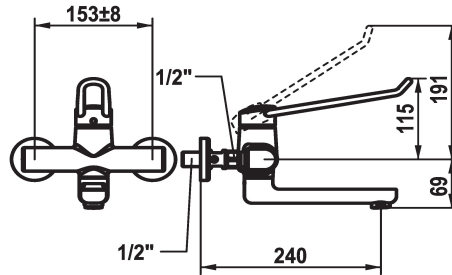

KWC VITA PRO 2.0 Eengrepsmengkraan - Wastafel

Modell-Linie: VITA PRO 2.0 | 11.522.103.000LL
Kranen | Eengreepkranen

KWC-No.

125236
chrom, AD 153 +/- 8 mm, A 190

125237
chrom, AD 153 +/- 8 mm, A 240

Projectie A

A190

A240

- * Eengrepsmengkraan
- * Bediening met goede grip en eenvoudig, veilig gebruik
- * Ergonomische en stabiele bedieningshendel van polyamide
Voor individueel en nog beter aangepast gebruik kan de gebogen hendel gedraaid in de kap worden gemonteerd (standaard: zie afbeelding)
- * EcoProtect - waterbesparende inrichting
- * Draaibare uitloop 90°
- kan indien nodig met schroef vastgezet worden
- Neoperl® Perlator® laminaar

- * OptimalSpace - Royale was- en werkomgeving
- * KWC patroon M 35 OP
- met keramische-schijventechniek
- debiet en temperatuur traploos instelbaar
- temperatuurbegrenzing
- Versterkte aanslag voor uitstroomhoeveelheid en temperatuur (standaardinstelling)
- * Wandaansluitingen 1/2" x 1/2", niet afsluitbaar L 40 excentrisch 4 mm

yes

Projectie A

A240

Connection measure

153 +/- 8

Afmetingen wateruitlaat

69

Materiaal