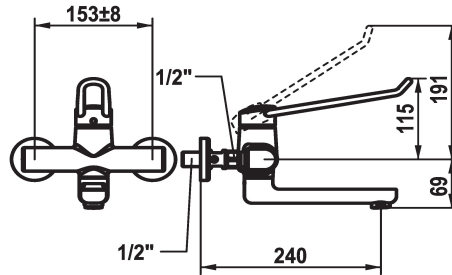

KWC VITA PRO 2.0 Eengrepsmengkraan - Wastafel

Modell-Linie: VITA PRO 2.0 | 11.522.103.000LL
Kranen | Eengreepkranen

KWC-No.

125236
chrom, AD 153 +/- 8 mm, A 190

125237
chrom, AD 153 +/- 8 mm, A 240

Projection_A

A190

A240

- * Eengrepsmengkraan
- * Bediening met goede grip en eenvoudig, veilig gebruik
- * Ergonomische en stabiele bedieningshendel van polyamide
Voor individueel en nog beter aangepast gebruik kan de gebogen hendel gedraaid in de kap worden gemonteerd (standaard: zie afbeelding)
- * EcoProtect - waterbesparende inrichting
- * Draaibare uitloop 90°
- kan indien nodig met schroef vastgezet worden
- Neoperl® Perlator® laminaar

- * OptimalSpace - Royale was- en werkomgeving
- * KWC patroon M 35 OP
- met keramische-schijventechniek
- debiet en temperatuur traploos instelbaar
- temperatuurbegrenzing
- Versterkte aanslag voor uitstroomhoeveelheid en temperatuur (standaardinstelling)
- * Wandaansluitingen 1/2" x 1/2", niet afsluitbaar L 40 excentrisch 4 mm

G_Acoustic group

Projection_A

Connection measure

Afmetingen wateruitlaat

Materiaal

5,8 l/min (3 bar)

draaibaar

bovenbediening