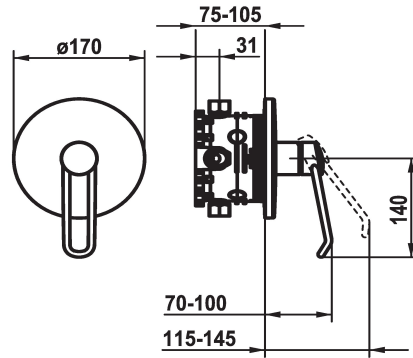

KWC VITA PRO 2.0 Fertigmontageset - Hebelmischer - Dusche

Modell-Linie: VITA PRO 2.0 | 21.524.500.000
Duscharmaturen | Konventionelle Dusche

KWC-Nr.

125242

chromeline, Fertigmontageset

- * Fertigmontageset mit Funktionseinheit
- * Bedienung für einen sicheren Griff, sowie einfache und sichere Handhabung
- * Ergonomischer und stabiler Bedienhebel aus Polyamid
- für eine individuell noch angepasste Handhabung kann der abgekröpfte Hebel gedreht in die Kappe montiert werden (Standard: siehe Abbildung)
- * Abgang oben oder unten
- * KWC Steuerpatrone M 35 H
- mit Keramikscheibentechnik

- Auslaufmenge und Temperatur stufenlos einstellbar
- * Lieferumfang:
 - Mischereinheit, Hebel, Kappe, Hülse, Abdeckplatte, Rosettenträger
 - Schraubenlose Befestigung der Abdeckplatte
- * Separat bestellen:
 - Unterputz-Einheit KWC BLUEBOX®
 - ½", ohne Vorabspernung, 39.999.900.931
 - ¾" (½"), mit Vorabspernung, 39.999.910.931

Technische Daten

Durchflussmenge
Durchmesser
Bedienung
Farbcode
Installationsart
Armaturtyp
Armaturengeräuschgruppe
Unterputz
Energie Etikette
Material

18 l/min (3 bar)
D170
frontbedient
chromeline
Wandmontage
Armatur
yes
FM-Set
C
Messing