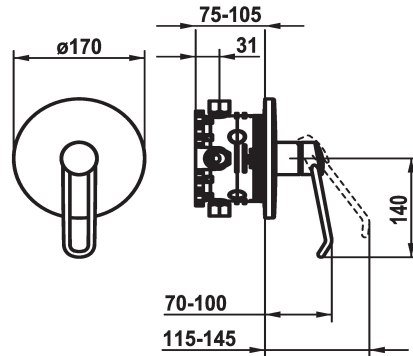

### Afbouwdeel met decorset - Eengreepsmengkraan - Douche

Modell-Linie: VITA PRO 2.0 | 21.524.500.000

Douches | Handdouches

#### KWC-No.

**125242**

chrom, Afbouwdeel met decorset

- \* Afbouwdeel met decorset met functie-eenheid
- \* Bediening met goede grip en eenvoudig, veilig gebruik
- \* Ergonomische en stabiele bedieningshendel van polyamide  
Voor individueel en nog beter aangepast gebruik kan de gebogen hendel gedraaid in de kap worden gemonteerd (standaard: zie afbeelding)
- \* Uitloop boven of beneden
- \* KWC patroon M 35 H
- met keramische-schijventechniek

- debiet en temperatuur traploos instelbaar
- \* Levering:
  - Mengkraaneenheid, hendel, kap, huls, afdekplaat, rozetdrager
  - Schroefloze bevestiging van de afdekplaat
- \* Apart bestellen:
  - Inbouweenheid KWC BLUEBOX®
  - ½", zonder afsluiting, 39.999.900.931
  - ¾" (½"), met afsluiting, 39.999.910.931

#### Technical Data

Doorstroomhoeveelheid
Diameter
Bediening
Kleurcode
Type installatie
Kraan type
geluidsklasse
Inbouwdeel
Energielabel
Materiaal

18 l/min (3 bar)
D170
frontbedient
chromeline
Wandmontage
01
yes
FM-Set
C
MESSING