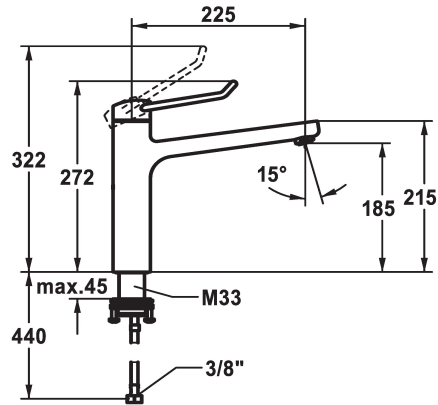

KWC VITA PRO 2.0 Eengreepsmengkraan - Keuken

Modell-Linie: VITA PRO 2.0 | 10.521.023.000FL
Kranen | Eengreepkranen

KWC-No.

125245
chrom, A 225, flexibele aansluitslangen

125246
chrom, A 225, flexibele aansluitslangen

- * Eengreepsmengkraan
- * Bediening met goede grip en eenvoudig, veilig gebruik
- * Ergonomische en stabiele bedieningshendel van polyamide
Voor individueel en nog beter aangepast gebruik kan de gebogen hendel gedraaid in de kap worden gemonteerd (standaard: zie afbeelding)
- * Draaibare uitloop 150°
- Neoperl® Perlator® laminar
- * OptimalSpace - Royale was- en werkomgeving

Hoogteafmeting

272

282

- * KWC patroon M 35 S
- met keramische-schijventechniek
- debiet en temperatuur traploos instelbaar
- temperatuurbegrenzing
- * Flexibele aansluitslangen 3/8"
- * QuickInstallation - Bevestiging met draadfitting met borgschroeven
- * Tafelboring ø35 mm

Technical Data

Doorstroomhoeveelheid

12 l/min (3 bar)

schroefverbindingen

flexibele aansluitslangen

uitloop

draaibaar

Bediening