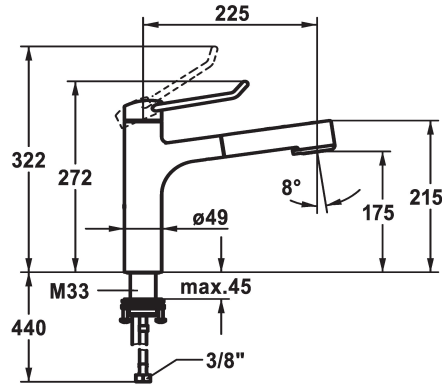

KWC VITA PRO 2.0 Hebelmischer - Küche

Modell-Linie: VITA PRO 2.0 | 10.521.033.000FL
Armaturen | Manuelle Armaturen

KWC-Nr.

125247
ganzchrom, A 225, flexible Anschlusschläuche

125248
ganzchrom, A 225, flexible Anschlusschläuche

Mass Höhe

272

283

* Hebelmischer

* Bedienung für einen sicheren Griff, sowie einfache und sichere Handhabung

* Ergonomischer und stabiler Bedienhebel aus Polyamid
- für eine individuell noch angepasste Handhabung kann der abgekörpft Hebel gedreht in die Kappe montiert werden (Standard: siehe Abbildung)

* KWC Steuerpatrone M 35 S

- mit Keramikscheibentechnik

- Auslaufmenge und Temperatur stufenlos einstellbar

- Temperaturbegrenzung

* Flexible Anschlusschläuche 3/8"

* QuickInstallation - Befestigung mit Gewindestutzen M33 x 1.5 mit

Feststellschrauben

* Tischbohrung ø35 mm

Technische Daten

Auslaufmenge Siebstrahl

9 l/min (3 bar)

Auslaufmenge Normalstahl

8 l/min (3 bar)

Anschluss