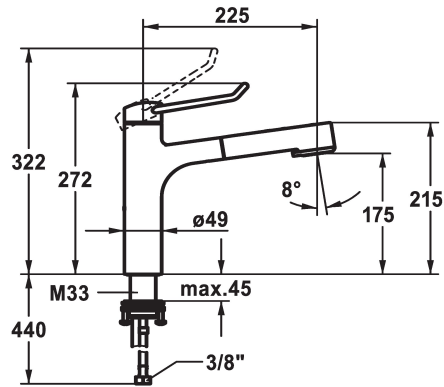

KWC VITA PRO 2.0 Hebelmischer - Küche

Modell-Linie: VITA PRO 2.0 | 10.521.033.000FL
Armaturen | Manuelle Armaturen

KWC-Nr.

125247
ganzchrom, A 225, flexible Anschlusschläuche

125248
ganzchrom, A 225, flexible Anschlusschläuche

Mass Höhe

272

283

* Hebelmischer

* Bedienung für einen sicheren Griff, sowie einfache und sichere Handhabung

* Ergonomischer und stabiler Bedienhebel aus Polyamid
- für eine individuell noch angepasste Handhabung kann der abgekropfte Hebel gedreht in die Kappe montiert werden (Standard: siehe Abbildung)

* KWC Steuerpatrone M 35 S

- mit Keramikscheibentechnik

- Auslaufmenge und Temperatur stufenlos einstellbar

- Temperaturbegrenzung

* Flexible Anschlusschläuche 3/8"

* QuickInstallation - Befestigung mit Gewindestutzen M33 x 1.5 mit

Feststellschrauben

* Tischbohrung ø35 mm

Technische Daten

Auslaufmenge Siebstrahl

9 l/min (3 bar)

Auslaufmenge Normalstahl

8 l/min (3 bar)

Anschluss