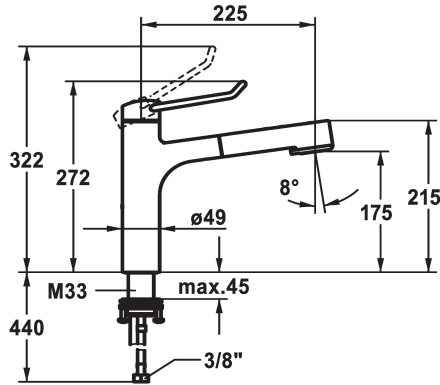

### KWC-No.

**125247**  
chromé, A 225, raccords flexibles

**125248**  
chromé, A 225, raccords flexibles

- \* Mitigeur à levier
- \* Prise en main sûre au niveau de la poignée, manipulation sûre et simple
- \* Levier de commande ergonomique et résistant: en polyamide - pour un maniement personnalisé, le levier coudé peut être inversé pour son montage dans la calotte (standard: voir figure)
- \* TouchProtect - protection contre les brûlures grâce au principe de la double coque
- \* Anti-refoulement intégré
- \* Douchette extractible
- SprayClean - élimination active du calcaire et nettoyage rapide du filtre
- extensible jusqu'à 600 mm
- TripleClean - Réglable parmi les modes normal, doux et puissant

### Dimension de la hauteur

272

283

- surface du flexible assortie à la surface de la robinetterie
- QuickConnect - Système simple de raccord de flexible
- \* Guide flexible orientable 120°
- \* EasyLock - rétractation aisée de la douchette extractible
- \* OptimalSpace - un espace de lavage ou de travail généreux
- \* KWC cartouche M 35 S
- avec technique à disques céramique
- réglage de débit et de température continu
- limitation de température
- \* Raccords flexibles 3/8"
- \* QuickInstallation - Fixation à l'aide de raccords filetés avec vis de blocage
- \* Perçage utile ø35 mm

### Données techniques

Débit jet pluie

9 l/min (3 bar)

Débit jet normal

8 l/min (3 bar)

Raccord

tuyaux de raccordement flexibles

goulot

A225

Label énergétique

A

Dimension de la sortie d'eau

175

Matière

Laiton