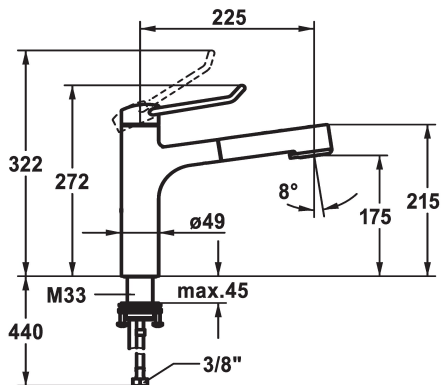

## KWC VITA PRO 2.0 Mitigeur à levier - Cuisine

**Modell-Linie: VITA PRO 2.0 | 10.521.033.000FL**  
Robinetteries | Robinets à monocommande

### KWC-No.

**125247**  
chromé, A 225, raccordements flexibles

**125248**  
chromé, A 225, raccordements flexibles

- \* Mitigeur à levier
- \* Prise en main sûre au niveau de la poignée, manipulation sûre et simple
- \* Levier de commande ergonomique et résistant: en polyamide - pour un maniement personnalisé, le levier coudé peut être inversé pour son montage dans la calotte (standard: voir figure)
- \* TouchProtect - protection contre les brûlures grâce au principe de la double coque
- \* Anti-refoulement intégré
- \* Douchette extractible
- SprayClean - élimination active du calcaire et nettoyage rapide du filtre
- extensible jusqu'à 600 mm
- TripleClean - Réglable parmi les modes normal, doux et puissant

### Dimension de la hauteur

272

283

- surface du flexible assortie à la surface de la robinetterie
- QuickConnect - Système simple de raccord de flexible
- \* Guide flexible orientable 120°
- \* EasyLock - rétractation aisée de la douchette extractible
- \* OptimalSpace - un espace de lavage ou de travail généreux
- \* KWC cartouche M 35 S
- avec technique à disques céramique
- réglage de débit et de température continu
- limitation de température
- \* Raccordements flexibles  $\frac{3}{8}$ "
- \* QuickInstallation - Fixation à l'aide de raccords filetés avec vis de blocage
- \* Perçage utile ø35 mm

9 l/min (3 bar)
8 l/min (3 bar)
tuyaux de raccordement flexibles
orientable
commande par le haut
Douchette extractible
chromeline
montage vertical
01
272
yes
A225
A
175
Laiton
725608.502
6113 597.501