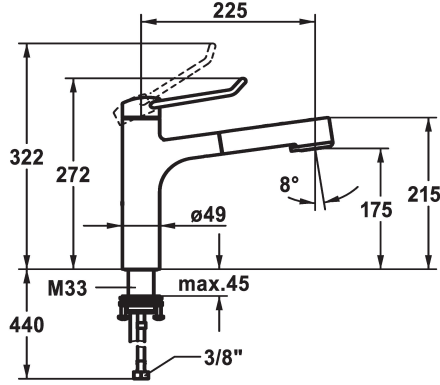

### KWC-No.

**125247**

chromeline, A 225, tubi flessibili di collegamento

**125248**

chromeline, A 225, tubi flessibili di collegamento

\* Miscelatore a leva

\* Presa sicura per un utilizzo confortevole, semplice e sicuro

\* Leva di comando ergonomica e stabile in poliammide

- per un utilizzo ancora più plasmato sulle esigenze individuali, la leva curva può essere montata ruotata nella calotta (standard: vedi immagine)

\* TouchProtect - protezione dalle scottature grazie al sistema a intercapedine

### Dimensioni in altezza

272

283

rubinetteria

- QuickConnect - Semplice sistema di inserimento a tubo

\* Passaggio tubo flessibile, orientabile 120°

\* EasyLock - ritorno automatico nella posizione iniziale

\* OptimalSpace - ampia zona di lavoro e di lavaggio

\* KWC cartuccia M 35 S

- con tecnica a dischi in ceramica

- regolazione continua della portata e della temperatura

- limitazione della temperatura

\* Tubi flessibili di collegamento da 3/8"