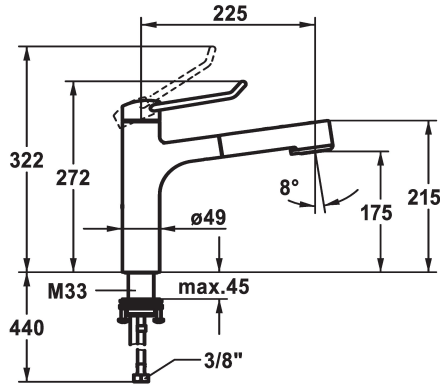

### KWC-No.

**125247**

chromeline, A 225, tubi flessibili di collegamento

**125248**

chromeline, A 225, tubi flessibili di collegamento

### Dimensioni in altezza

272

283

### rubinetteria

- QuickConnect - Semplice sistema di inserimento a tubo
- \* Passaggio tubo flessibile, orientabile 120°
- \* EasyLock - ritorno automatico nella posizione iniziale
- \* OptimalSpace - ampia zona di lavoro e di lavaggio
- \* KWC cartuccia M 35 S
- con tecnica a dischi in ceramica
- regolazione continua della portata e della temperatura
- limitazione della temperatura
- \* Tubi flessibili di collegamento da 3/8"
- \* QuickInstallation - Fissaggio tramite raccordo filettato con viti di arresto
- \* Foratura ø35 mm

A225

Etichetta energetica

A

Dimensioni uscita acqua

175

Materiale

Ottone