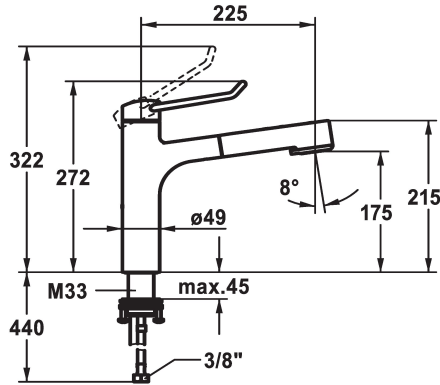

KWC VITA PRO 2.0 Eengreepsmengkraan - Keuken

Modell-Linie: VITA PRO 2.0 | 10.521.033.000FL
Kranen | Eengreepkranen

KWC-No.

125247

chrom, A 225, flexibele aansluitslangen

125248

chrom, A 225, flexibele aansluitslangen

Hoogteafmeting

272

283

- * Eengreepsmengkraan
- * Bediening met goede grip en eenvoudig, veilig gebruik
- * Ergonomische en stabiele bedieningshendel van polyamide
Voor individueel en nog beter aangepast gebruik kan de gebogen hendel gedraaid in de kap worden gemonteerd (standaard: zie afbeelding)
- * TouchProtect - mengkraanromp wordt niet heet
- * Beveiligd tegen terugstroming
- * Uittrekbare vaatdouche
- SprayClean - actieve kalkverwijdering en snelle reiniging van de zeef
- tot 600 mm uittrekbaar
- TripleClean - Keuze uit een normale, een zachte en een powerstraal

- slangoppervlak passend bij oppervlak van mengkraan
- QuickConnect - Eenvoudig slangkoppelingssysteem
- * Slangdoorvoer, draaibaar 120°
- * EasyLock - Eenvoudig intrekken van de uittrekbare vaatdouche
- * OptimalSpace - Royale was- en werkomgeving
- * KWC patroon M 35 S
- met keramische-schijventechniek
- debiet en temperatuur traploos instelbaar
- temperatuurbegrenzing
- * Flexibele aansluitslangen 3/8"
- * QuickInstallation - Bevestiging met draadfitting met borgschroeven
- * Tafelboring ø35 mm

Technical Data

Doorstroomhoeveelheid zeefstraal	9 l/min (3 bar)
Doorstroomhoeveelheid normale straal	8 l/min (3 bar)
Connection	flexibele aansluitslangen
uitloop	draaibaar
Handling	bovenbediening
Kitchen_spray	Uittrekbare vaatdouche
Kleurcode	chromeline
Installation_type	staande montage
Faucet_typ	01
Hoogteafmeting	272
G_Acoustic_group	yes
Projection_A	A225
EnergyLabelCH	A
Afmetingen wateruitlaat	175
Materiaal	Messing