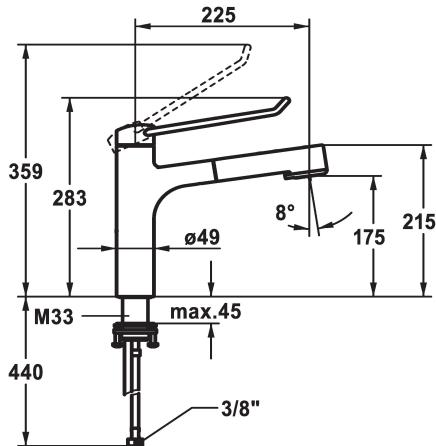

KWC VITA PRO 2.0 Hebelmischer - Küche

Modell-Linie: **VITA PRO 2.0 | 10.521.033.000LLFL**
Armaturen | Manuelle Armaturen

KWC-Nr.

125247
ganzchrom, A 225, flexible Anschlusschläuche

125248
ganzchrom, A 225, flexible Anschlusschläuche

Mass Höhe

272

283

- Powerstrahlmodus
- Schlauchoberfläche passend zu Armaturoberfläche
- QuickConnect - Einfaches Schlauchstecksystem
- * Schlauchdurchführung, schwenkbar 120°
- * EasyLock - einfache Auszugbrausenrückführung
- * OptimalSpace - grosszügiger Wasch- / Arbeitsbereich
- * KWC Steuerpatrone M 35 S
- mit Keramikscheibentechnik
- Auslaufmenge und Temperatur stufenlos einstellbar
- Temperaturbegrenzung
- * Flexible Anschlusschläuche 3/8"
- * QuickInstallation - Befestigung mit Gewindestützen M33 x 1.5 mit Feststellschrauben
- * Tischbohrung ø35 mm

Technische Daten

Auslaufmenge Siebstrahl	9 l/min (3 bar)
Auslaufmenge Normalstahl	8 l/min (3 bar)
Anschluss	Flexible Anschlusschläuche
Auslauf	schwenkbar
Bedienung	topbedient
Küchenbrause	Auszugbrause
Farbcode	chromeline
Installationsart	Standmontage
Armaturtyp	Armatur
Mass Höhe	283
Armaturengeräuschgruppe	yes
Ausladung A	A 225
Energie Etikette	A
Mass-Wasseraustritt	175
Material	Messing

9 l/min (3 bar)
8 l/min (3 bar)
Flexible Anschlusschläuche
schwenkbar
topbedient
Auszugbrause
chromeline
Standmontage
Armatur
283
yes
A 225
A
175
Messing