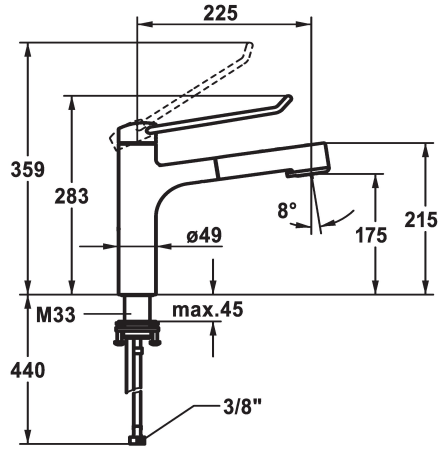

KWC VITA PRO 2.0 Hebelmischer - Küche

Modell-Linie: VITA PRO 2.0 | 10.521.033.000LLFL
Armaturen | Manuelle Armaturen

KWC-Nr.

125247
ganzchrom, A 225, flexible Anschlusschläuche

125248
ganzchrom, A 225, flexible Anschlusschläuche

- * Hebelmischer
- * Bedienung für einen sicheren Griff, sowie einfache und sichere Handhabung
- * Ergonomischer und stabiler Bedienhebel aus Polyamid
- für eine individuell noch angepasste Handhabung kann der abgekörpft Hebel gedreht in die Kappe montiert werden (Standard: siehe Abbildung)
- * TouchProtect - Schutz vor Verbrennungen durch Zweischalenprinzip
- * Eigensicher gegen Rückfließen
- * Auszugbrause
- SprayClean - aktive Kalkbeseitigung und schnelle Siebreinigung
- bis 600 mm ausziehbar
- TripleClean - Umstellbar zwischen Normal-, Soft- und

Mass Höhe

272

283

Powerstrahlmodus

- Schlauchoberfläche passend zu Armaturoberfläche
- QuickConnect - Einfaches Schlauchstecksystem
- * Schlauchdurchführung, schwenkbar 120°
- * EasyLock - einfache Auszugbrausenrückführung
- * OptimalSpace - grosszügiger Wasch- / Arbeitsbereich
- * KWC Steuerpatrone M 35 S
- mit Keramikscheibentechnik
- Auslaufmenge und Temperatur stufenlos einstellbar
- Temperaturbegrenzung
- * Flexible Anschlusschläuche 3/8"
- * QuickInstallation - Befestigung mit Gewindestutzen M33 x 1.5 mit Feststellschrauben
- * Tischbohrung ø35 mm

Technische Daten

Auslaufmenge Siebstrahl	9 l/min (3 bar)
Auslaufmenge Normalstahl	8 l/min (3 bar)
Anschluss	Flexible Anschlusschläuche
Auslauf	schwenkbar
Bedienung	topbedient
Küchenbrause	Auszugbrause
Farbcode	chromeline
Installationsart	Standmontage
Armaturtyp	Armatur
Mass Höhe	283
Armaturengeräuschgruppe	yes
Ausladung A	A 225
Energie Etikette	A
Mass-Wasseraustritt	175
Material	Messing
teamNumber	725612.502
sanitasTroeschNumber	6113 598.501