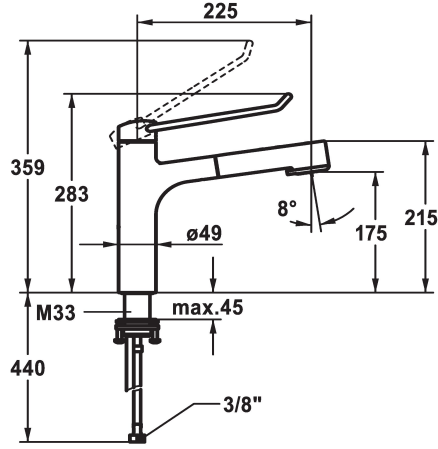

KWC VITA PRO 2.0 Mitigeur à levier - Cuisine

Modell-Linie: VITA PRO 2.0 | 10.521.033.000LLFL
Robinetteries | Robinets à monocommande

KWC-No.

125247
chromé, A 225, raccords flexibles

125248
chromé, A 225, raccords flexibles

- * Mitigeur à levier
- * Prise en main sûre au niveau de la poignée, manipulation sûre et simple
- * Levier de commande ergonomique et résistant: en polyamide - pour un maniement personnalisé, le levier coudé peut être inversé pour son montage dans la calotte (standard: voir figure)
- * TouchProtect - protection contre les brûlures grâce au principe de la double coque
- * Anti-refoulement intégré
- * Douchette extractible
- SprayClean - élimination active du calcaire et nettoyage rapide du filtre
- extensible jusqu'à 600 mm
- TripleClean - Réglable parmi les modes normal, doux et puissant

Dimension de la hauteur

272

283

- surface du flexible assortie à la surface de la robinetterie
- QuickConnect - Système simple de raccord de flexible
- * Guide flexible orientable 120°
- * EasyLock - rétractation aisée de la douchette extractible
- * OptimalSpace - un espace de lavage ou de travail généreux
- * KWC cartouche M 35 S
- avec technique à disques céramique
- réglage de débit et de température continu
- limitation de température
- * Raccords flexibles 3/8"
- * QuickInstallation - Fixation à l'aide de raccords filetés avec vis de blocage
- * Perçage utile ø35 mm

9 l/min (3 bar)
8 l/min (3 bar)
tuyaux de raccordement flexibles
orientable
commande par le haut
Douchette extractible
chromeline
montage vertical
01
283
yes
A225
A
175
Laiton