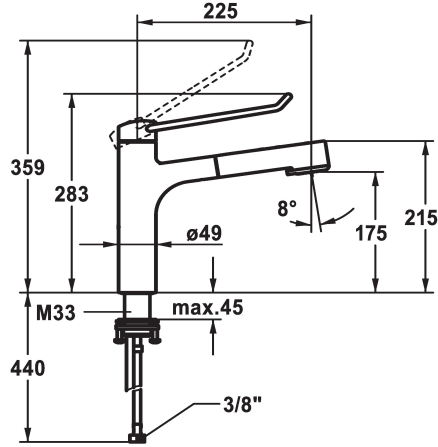

KWC VITA PRO 2.0 Miscelatore a leva - Cucina

Modell-Linie: VITA PRO 2.0 | 10.521.033.000LLFL
Rubinetterie per bagni | Rubinetterie monocomando

KWC-No.

125247
chromeline, A 225, tubi flessibili di collegamento

125248
chromeline, A 225, tubi flessibili di collegamento

- * Miscelatore a leva
- * Presa sicura per un utilizzo confortevole, semplice e sicuro
- * Leva di comando ergonomica e stabile in poliammide
- per un utilizzo ancora più plasmato sulle esigenze individuali, la leva curvata può essere montata ruotata nella calotta (standard: vedi immagine)
- * TouchProtect - protezione dalle scottature grazie al sistema a intercapedine
- * Con sicurezza antiriflusso
- * Doccia estraibile
- SprayClean - eliminazione attiva del calcare e pulizia rapida
- estraibile fino a 600 mm
- TripleClean - Getto regolabile a piacere tra normale, soft o power
- superficie del tubo flessibile abbinata alla superficie della

Dimensioni in altezza

272

283

- rubinetteria
- QuickConnect - Semplice sistema di inserimento a tubo
- * Passaggio tubo flessibile, orientabile 120°
- * EasyLock - ritorno automatico nella posizione iniziale
- * OptimalSpace - ampia zona di lavoro e di lavaggio
- * KWC cartuccia M 35 S
- con tecnica a dischi in ceramica
- regolazione continua della portata e della temperatura
- limitazione della temperatura
- * Tubi flessibili di collegamento da 3/8"
- * QuickInstallation - Fissaggio tramite raccordo filettato con viti di arresto
- * Foratura ø35 mm

9 l/min (3 bar)
8 l/min (3 bar)
tubi di collegamento flessibili
orientabile
azionamento superiore
Doccia estraibile
chromeline
montaggio fisso
01
283
yes
A225
A
175
Ottone