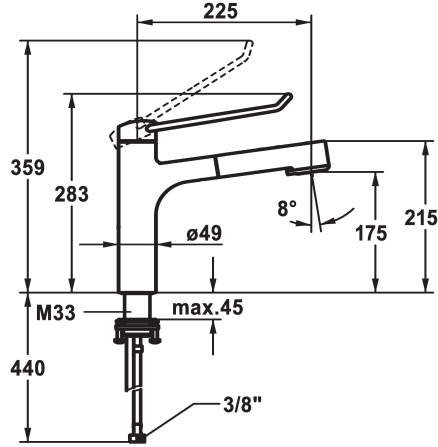

KWC VITA PRO 2.0 Eengreepsmengkraan - Keuken

Modell-Linie: VITA PRO 2.0 | 10.521.033.000LLFL
Kranen | Eengreepkranen

KWC-No.

125247

chrom, A 225, flexibele aansluitslangen

125248

chrom, A 225, flexibele aansluitslangen

Hoogteafmeting

272

283

- * Eengreepsmengkraan
- * Bediening met goede grip en eenvoudig, veilig gebruik
- * Ergonomische en stabiele bedieningshendel van polyamide
Voor individueel en nog beter aangepast gebruik kan de gebogen hendel gedraaid in de kap worden gemonteerd (standaard: zie afbeelding)
- * TouchProtect - mengkraanromp wordt niet heet
- * Beveiligd tegen terugstroming
- * Uittrekbare vaatdouche
- SprayClean - actieve kalkverwijdering en snelle reiniging van de zeef
- tot 600 mm uittrekbaar
- TripleClean - Keuze uit een normale, een zachte en een powerstraal

- slangoppervlak passend bij oppervlak van mengkraan
- QuickConnect - Eenvoudig slangkoppelingssysteem
- * Slangdoorvoer, draaibaar 120°
- * EasyLock - Eenvoudig intrekken van de uittrekbare vaatdouche
- * OptimalSpace - Royale was- en werkomgeving
- * KWC patroon M 35 S
- met keramische-schijventechniek
- debiet en temperatuur traploos instelbaar
- temperatuurbegrenzing
- * Flexibele aansluitslangen 3/8"
- * QuickInstallation - Bevestiging met draadfitting met borgschroeven
- * Tafelboring ø35 mm

A225

EnergyLabelCH

A

Afmetingen wateruitlaat

175

Materiaal

Messing