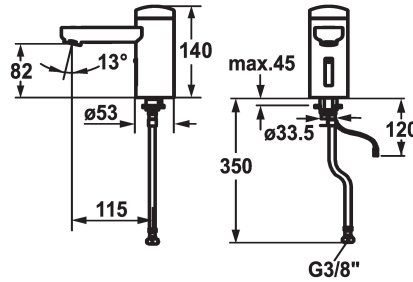

KWC IQUA

Miscelatore automatico, senza contatto - Lavabo

Modell-Linie: IQUA | 12.696.151.000

Rubinerterie per bagni | Rubinerterie temporizzate

KWC-No.

125257

chromeline, A 115, tubo flessibile di collegamento, senza piletta, batteria, Basic, senza miscelazione

125258

chromeline, A 115, tubo flessibile di collegamento, senza piletta, a rete, Basic, senza miscelazione

* Comando automatico design

- Sensore ad infrarossi L20

* Senza miscelazione

- per acqua fredda o acqua premiscelata

* EcoProtect - risparmio idrico

NONE

* Elettronica a microprocessore

- ritardo di chiusura regolabili (1 secondo impostazione di fabbrica)

- disattivazione breve (pulizia) regolabili

- attivazione continua (riempimento) regolabili

- sensibilità del sensore regolabili permanentemente automatico e con autoregolazione

- risciacquo igienico a 12 o 24 ore attivabile

Alimentazione

Batteria

Netz AP

* Bocca fissa

- Neoperl® Cascade®

* Valvola magnetico

* Tubo flessibile di collegamento 3/8"

* Fissaggio tramite vite passante M8 x 1

* Foratura ø35 mm

* Incluso nella fornitura:

- Batteria 6 V al litio CRP2

- durata per 100 connessioni al giorno: 4 anni

* Si consiglia di installare l'unità di comando a infrarossi lontano da superfici altamente riflettenti (es. specchi, lavelli lucidati in acciaio inossidabile) perché potrebbero determinare l'azionamento indesiderato e malfunzionamenti.

Dati tecnici

Portata

6 l/min (3 bar)

scarico

senza piletta

Controllo elettronico

senza contatto

Raccordo

Tubo flessibile di collegamento

bocca

Fissato

IQUA-Click

3

Alimentazione

Batteria

Codice colore

chromeline

Tipo di installazione

montaggio fisso

Tipo di rubinetto

06

Dimensioni in altezza

140

Classe di rumorosità

yes

Proiezione A

A115

Etichetta energetica

A

Dimensioni uscita acqua

82

Materiale

Ottone